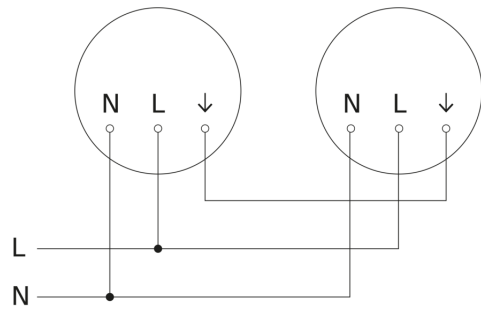

Sensor-LED-Innenleuchte - Professional Line

RS PRO P1 flat S

neutralweiß

EAN 4007841 069674

Art.-Nr. 069674

RS PRO P1 flat S

neutralweiß

EAN 4007841 069674

Art.-Nr. 069674

Schaltplan Master

Schaltplan Master-Master Vernetzung

Schaltplan Master-Slave Vernetzung